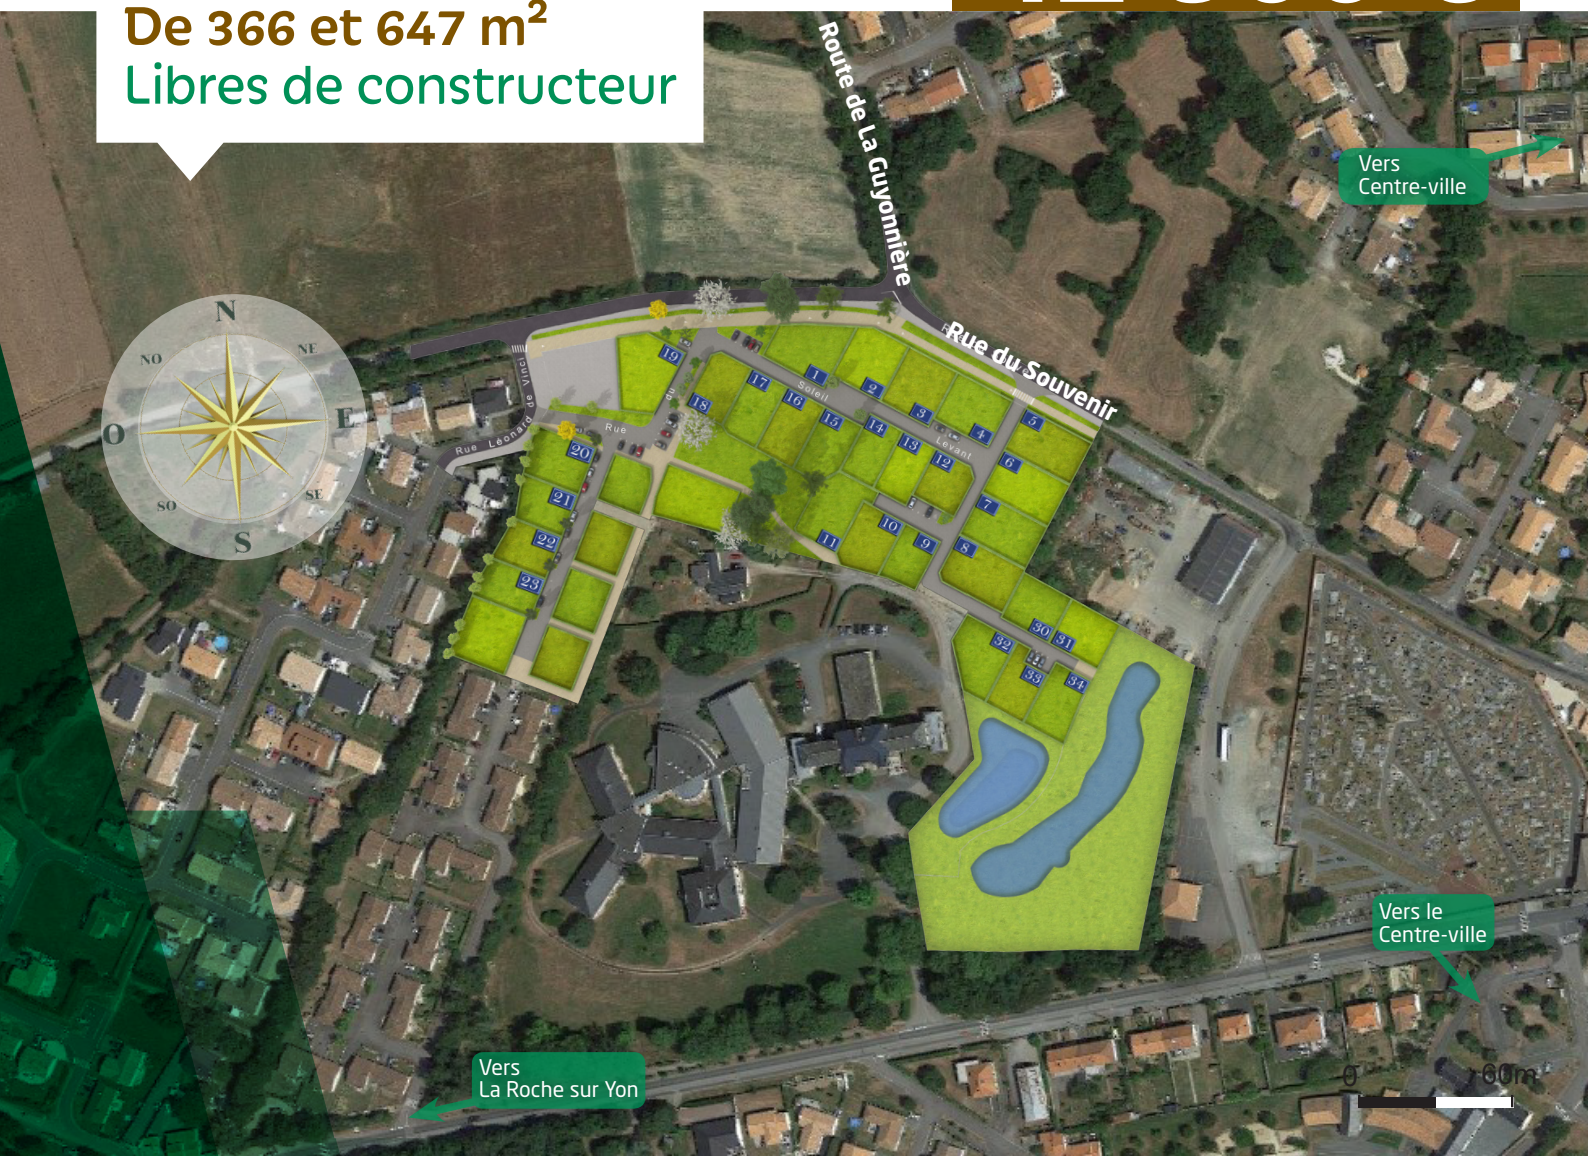

La Chaize le Vicomte

Lotissement les Quatres Saisons

À vendre

28 terrains à bâtir

De 366 et 647 m²

Libres de constructeur

À partir de

42 300 €

Localisation

Le lotissement se situe à l'ouest de la commune, à proximité du centre-bourg.

La Chaize le Vicomte se situe au cœur de la Vendée, à proximité immédiate de La Roche-sur-Yon.

La Chaize le Vicomte

LOTISSEMENT LES QUATRES SAISONS

PLAN DE LOTISSEMENT

Tableau des prix et des surfaces

LOT	SURFACE EN M ²	PRIX
1	602	48 500,00 €
2	540	49 000,00 €
3	549	49 700,00 €
4	523	48 800,00 €
5	568	53 100,00 €
6	569	54 600,00 €
7	570	54 600,00 €
8	597	57 100,00 €
9	366	43 300,00 €
10	487	53 100,00 €