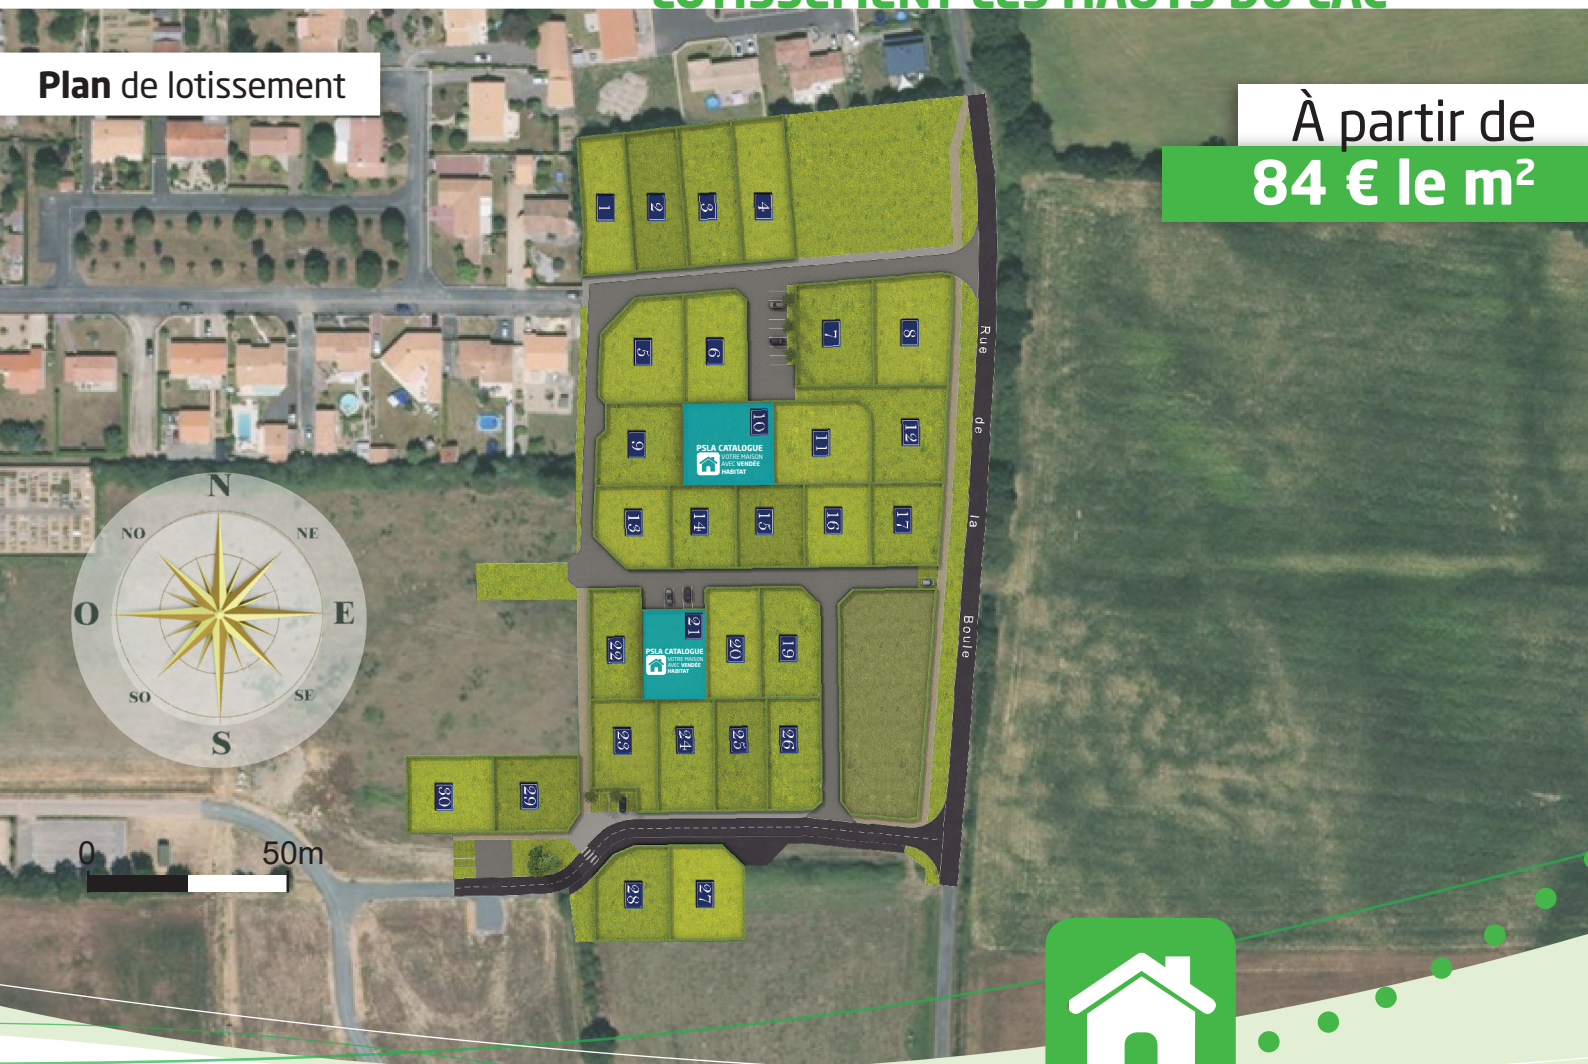

Sainte-Foy

LOTISSEMENT LES HAUTS DU LAC

Plan de situation

3 PARCELLES À VENDRE

LIBRES DE CONSTRUCTEUR

De 473 à 623 m²

À partir de
46 500 €

Sainte-Foy est une commune proche du littoral vendéen, située à 10 km des Sables d'Olonne.

Le lotissement se situe **au sud de la commune,** en direction de Talmont-Saint-Hilaire.

| PÔLE IMMOBILIER

Sainte-Foy

LOTISSEMENT LES HAUTS DU LAC

Plan de lotissement

À partir de
84 € le m²

Tableau des prix et des surfaces