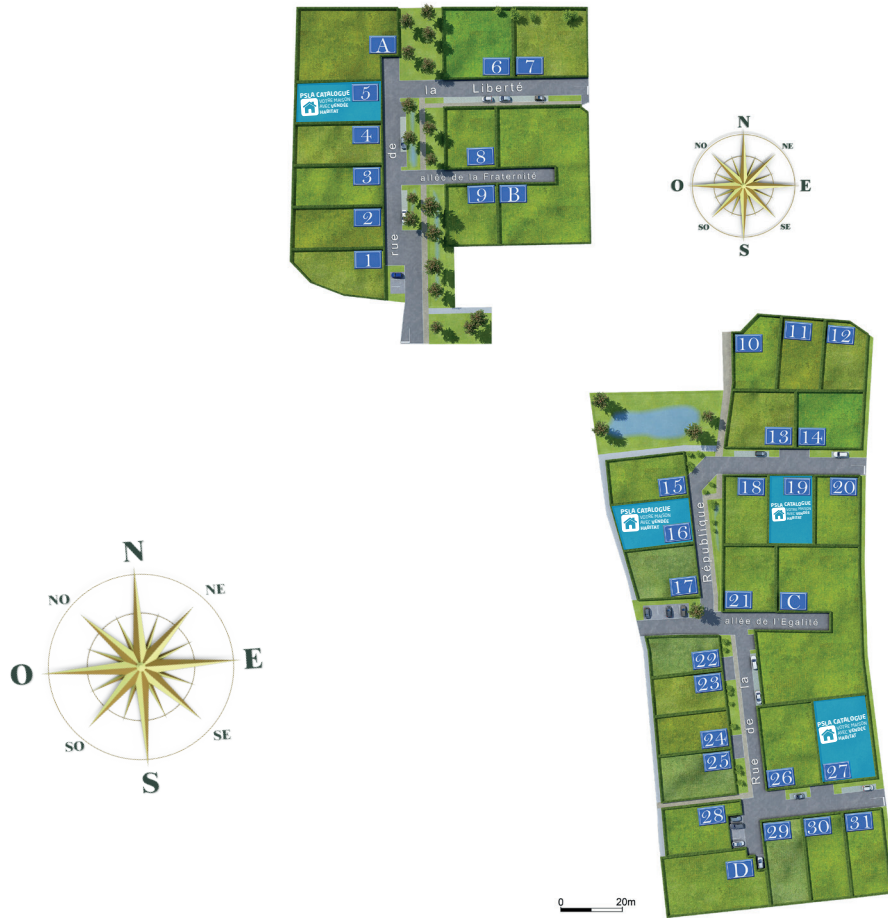

Localisation

Le lotissement se situe au Sud de la commune, en direction de Talmont-Saint-Hilaire.

Sainte-Foy est une commune proche du littoral vendéen, située à 10 km des Sables d'Olonne.

Sainte-Foy

LOTISSEMENT LES HAUT DU LAC 2 ET 3

PLAN DE LOTISSEMENT

Tableau des prix et des surfaces

LOT	SURFACE EN M ²	PRIX
1	451	56 700,00 €
2	462	59 500,00 €
3	445	55 700,00 €
4	442	52 600,00 €
5	427	PSLA CATALOGUE
6	594	65 900,00 €
7	613	62 100,00 €
8	385	47 400,00 €
9	384	52 100,00 €
10	382	48 500,00 €
11	380	48 300,00 €

LOT	SURFACE EN M ²	PRIX
12	352	44 700,00 €
13	461	51 800,00 €
14	459	47 200,00 €
15	422	55 700,00 €
16	415	PSLA CATALOGUE
17	417	55 000,00 €
18	377	50 000,00 €
19	377	PSLA CATALOGUE
20	378	50 200,00 €
21	426	46 700,00 €
22	330	42 100,00 €

LOT	SURFACE EN M ²	PRIX
23	340	43 300,00 €
24	345	43 900,00 €
25	415	52 300,00 €
26	558	56 800,00 €
27	554	PSLA CATALOGUE
28	410	50 300,00 €
29	413	49 300,00 €
30	415	54 800,00 €
31	399	54 000,00 €

LES MAISONS DU PSLA CATALOGUE