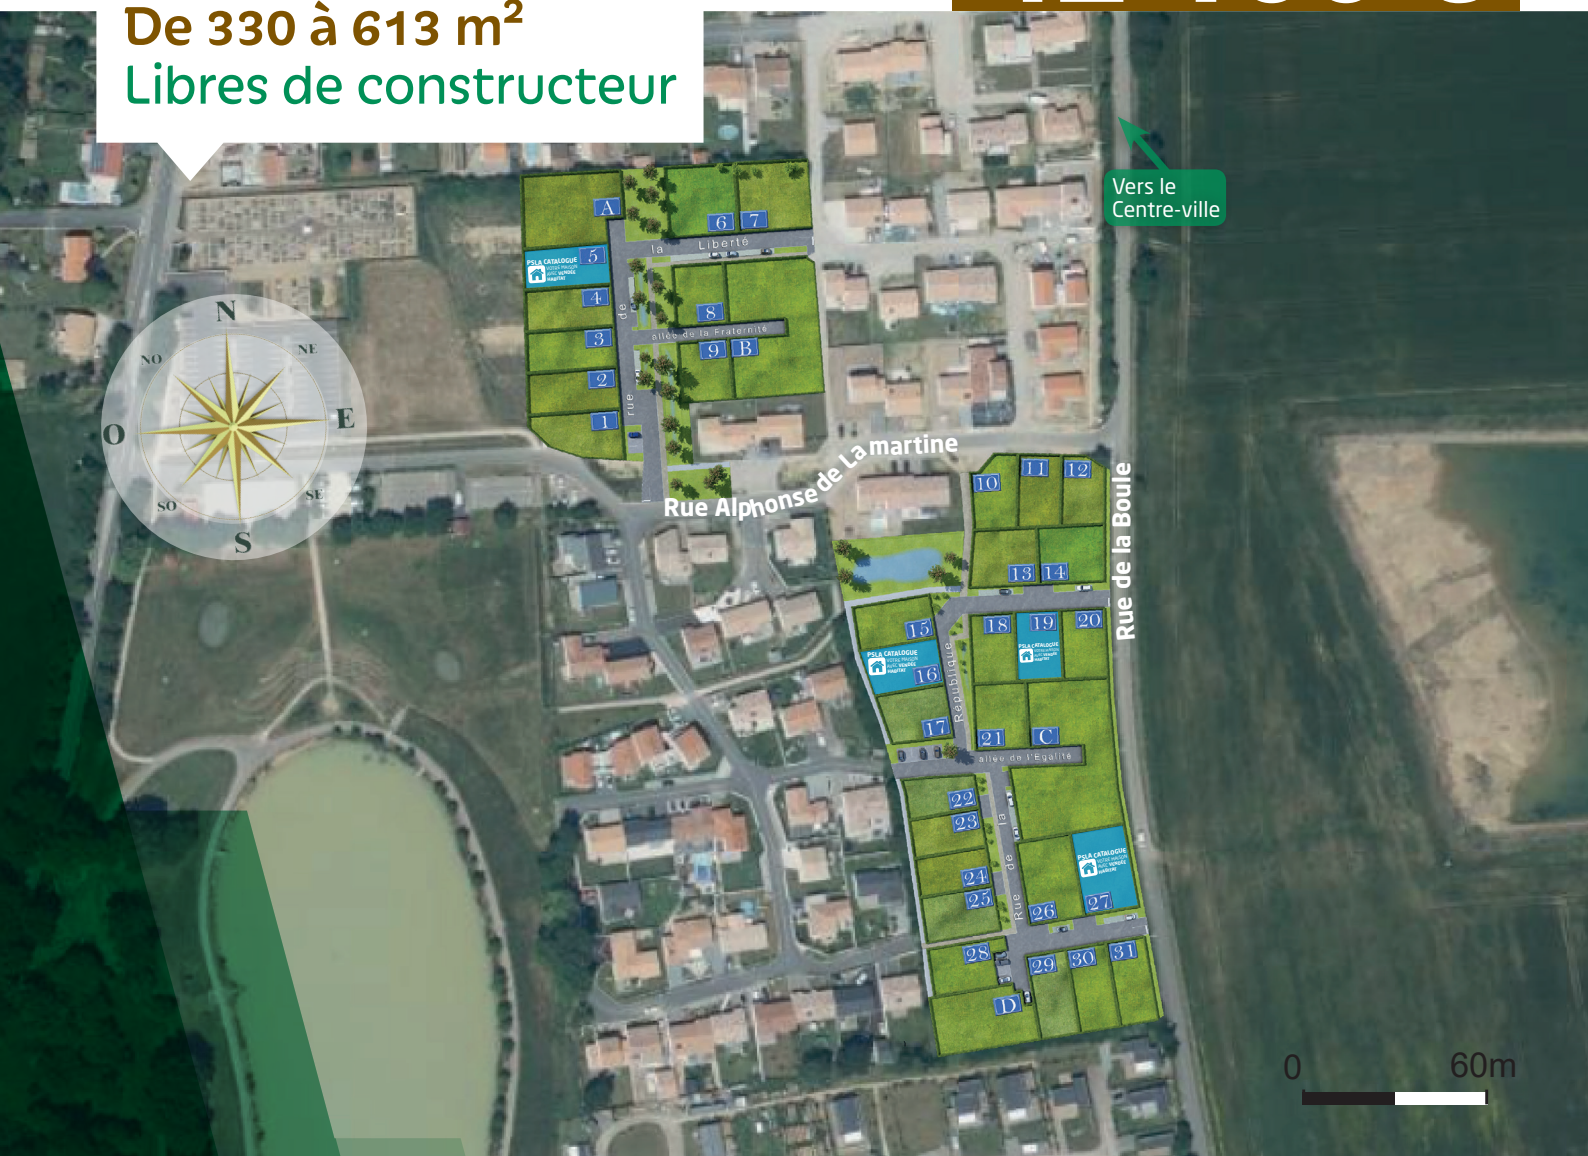

Sainte-Foy

Les Haut du Lac - Tranche 2 et 3

À vendre

27 terrains à bâtir

De 330 à 613 m²

Libres de constructeur

À partir de

42 100 €

Localisation

Le lotissement se situe au Sud de la commune, en direction de Talmont-Saint-Hilaire.

Sainte-Foy est une commune proche du littoral vendéen, située à 10 km des Sables d'Olonne.

Sainte-Foy

LOTISSEMENT LES HAUT DU LAC 2 ET 3

PLAN DE LOTISSEMENT

Tableau des prix et des surfaces

LOT	SURFACE EN M ²	PRIX
1	451	56 700,00 €
2	462	59 500,00 €
3	445	55 700,00 €
4	442	52 600,00 €
5	427	PSLA CATALOGUE
6	594	65 900,00 €
7	613	62 100,00 €
8	385	47 400,00 €
9	384	52 100,00 €
10	382	48 500,00 €
11	380	48 300,00 €