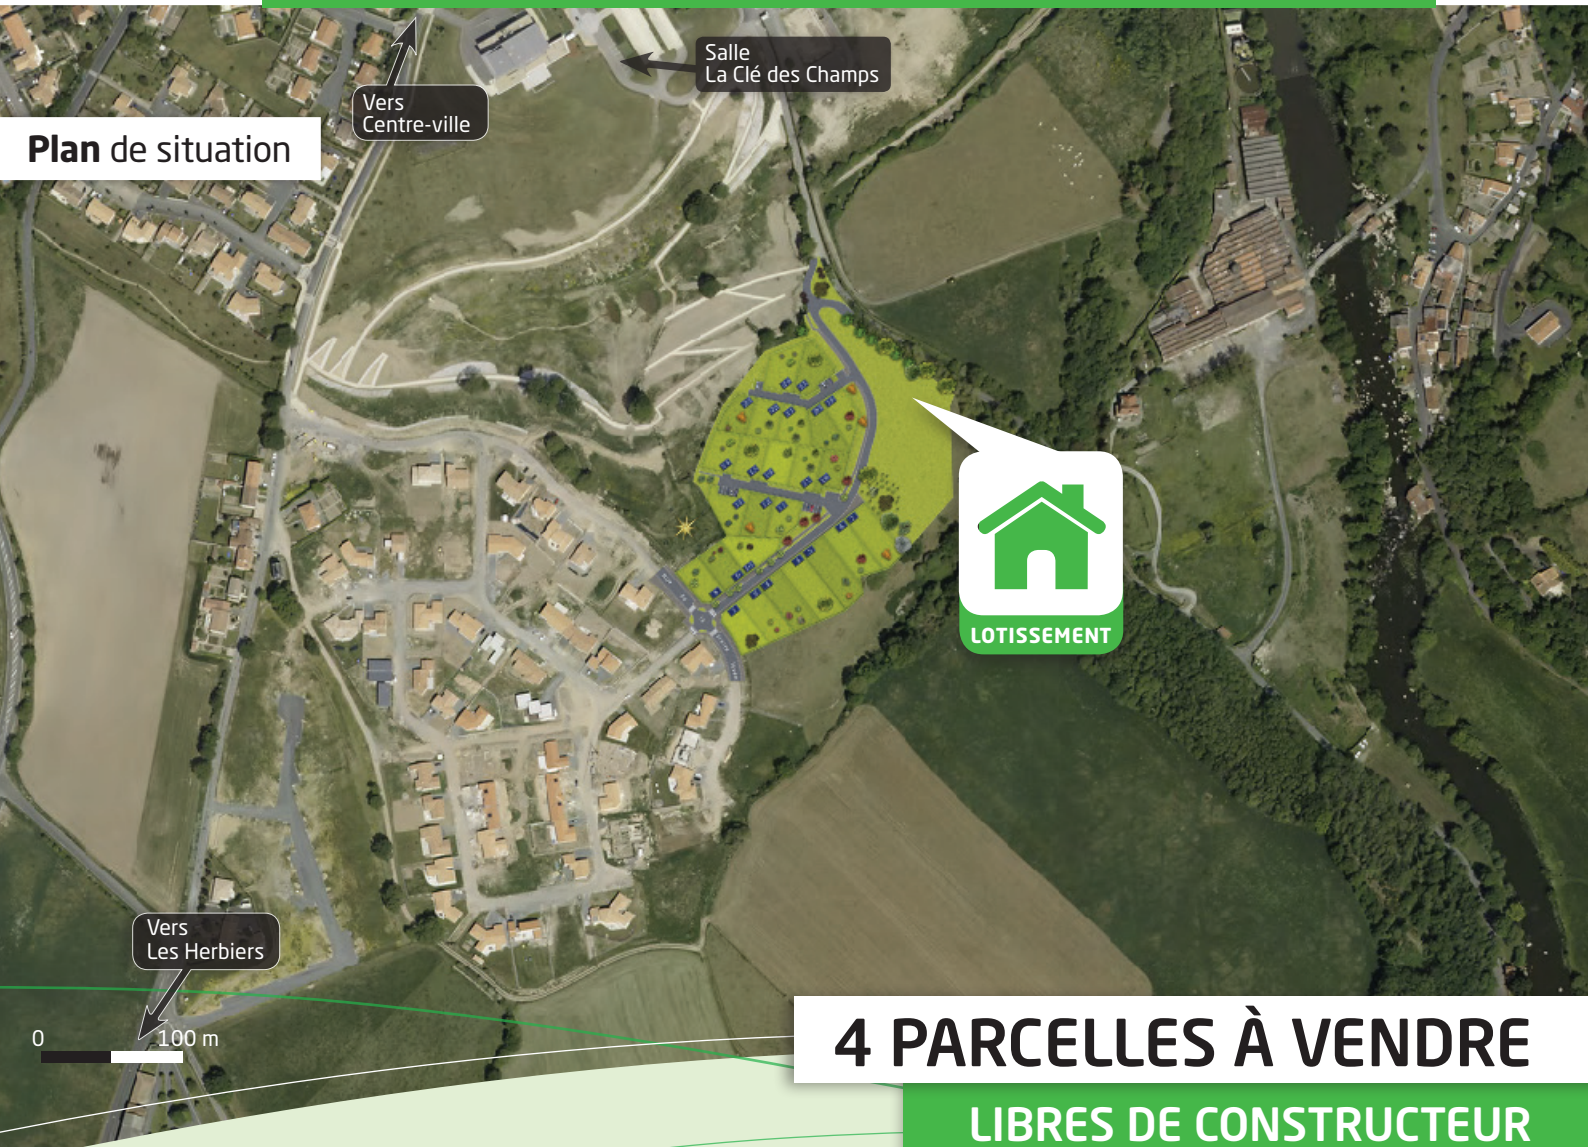

Saint-Laurent-Sur-Sèvre

LOTISSEMENT LA BAROTIÈRE

Plan de situation

4 PARCELLES À VENDRE

LIBRES DE CONSTRUCTEUR

De 524 à 653 m²

Situé au nord-est de la Vendée, à 20 minutes de Cholet, à 25 minutes des Herbiers et à 35 minutes de Bressuire.

À partir de
28 598 €

Le lotissement se situe Rue de la Pierre Levée, à 5 minutes du centre-ville.

| PÔLE IMMOBILIER

Saint-Laurent-Sur-Sèvre

LOTISSEMENT LA BAROTIÈRE

Plan de lotissement

À moins de
55 € le m²

Tableau des prix et des surfaces

LOT	SURFACE EN M ²	PRIX	LOT	SURFACE EN M ²	PRIX
10	608	33 181,48 €	21	524	28 597,20 €
20	577	31 489,66 €	25	653	35 637,34 €