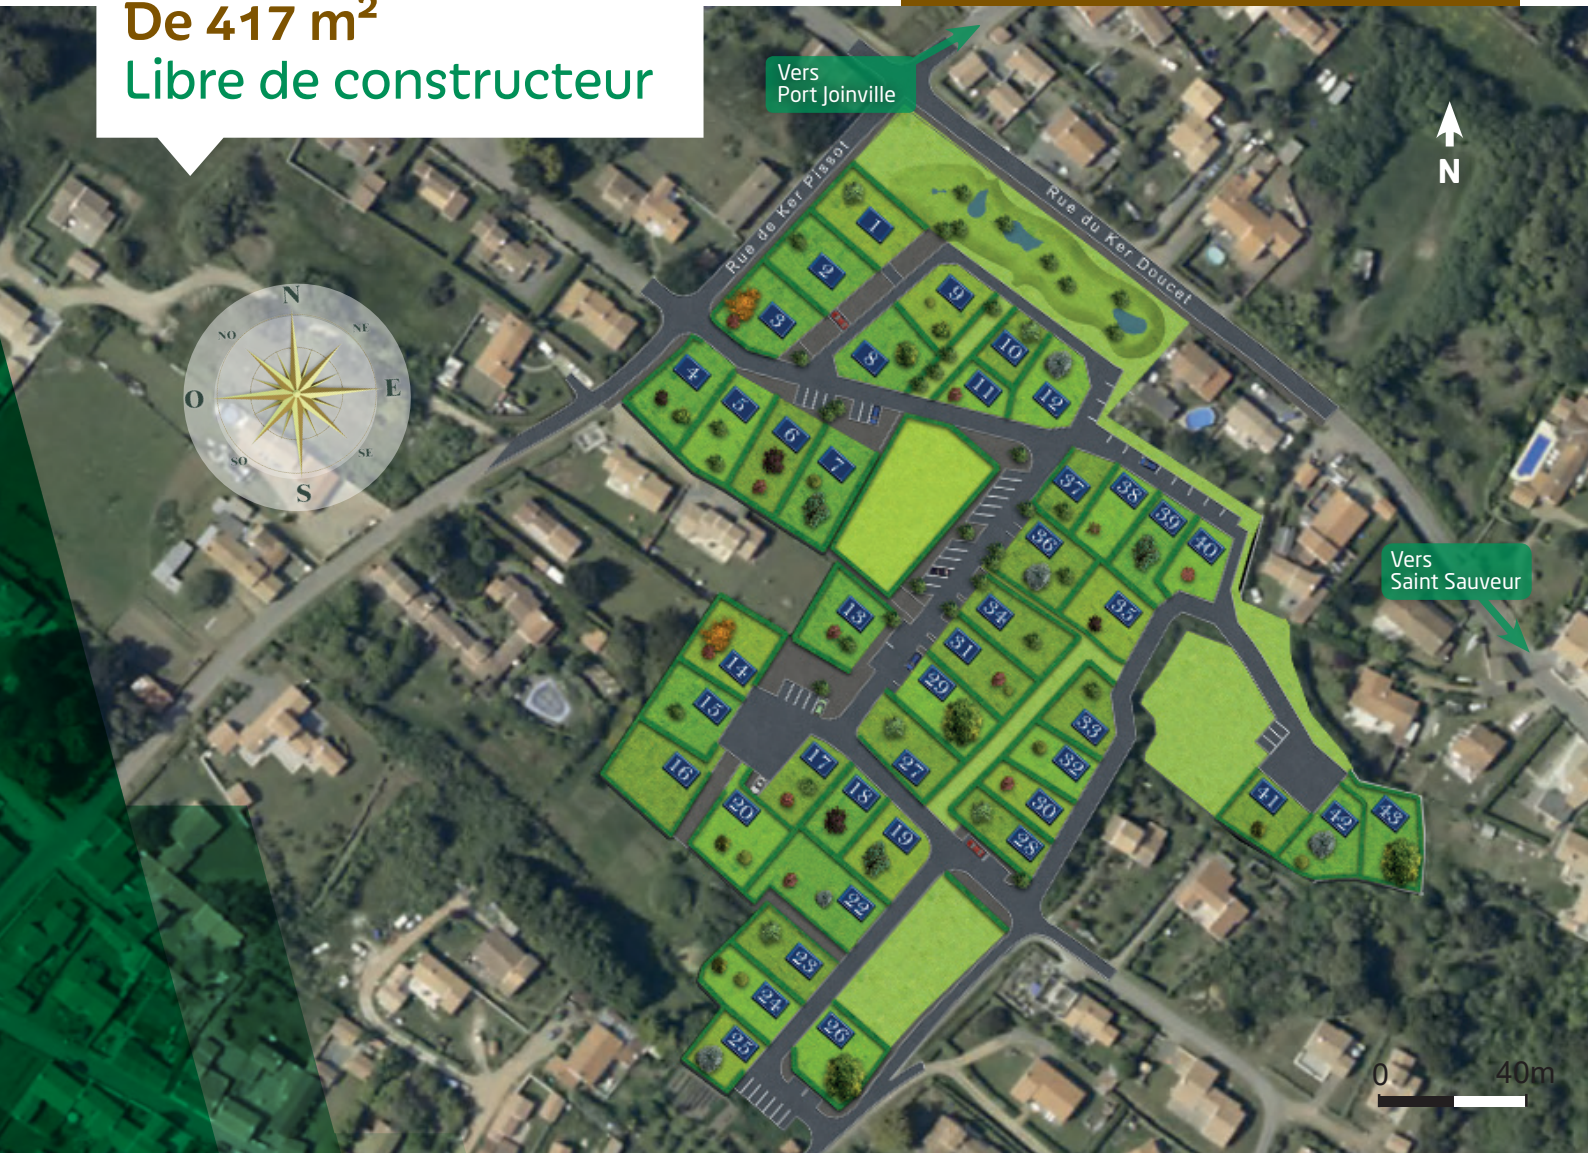

L'Île d'Yeu

Lotissement Ker PISSOT

À vendre

1 terrain à bâtir

De 417 m²

Libre de constructeur

Au prix de

105 576 €

Localisation

Le lotissement Ker Pissot se situe au cœur de l'Île d'Yeu

Entre Port-Joinville et Saint-Sauveur à proximité du fort de Pierre Levée et à 2 kms des plages.

Tableau des prix et des surfaces

LOT	SURFACE EN M ²	PRIX
6	417	105 575,77 €